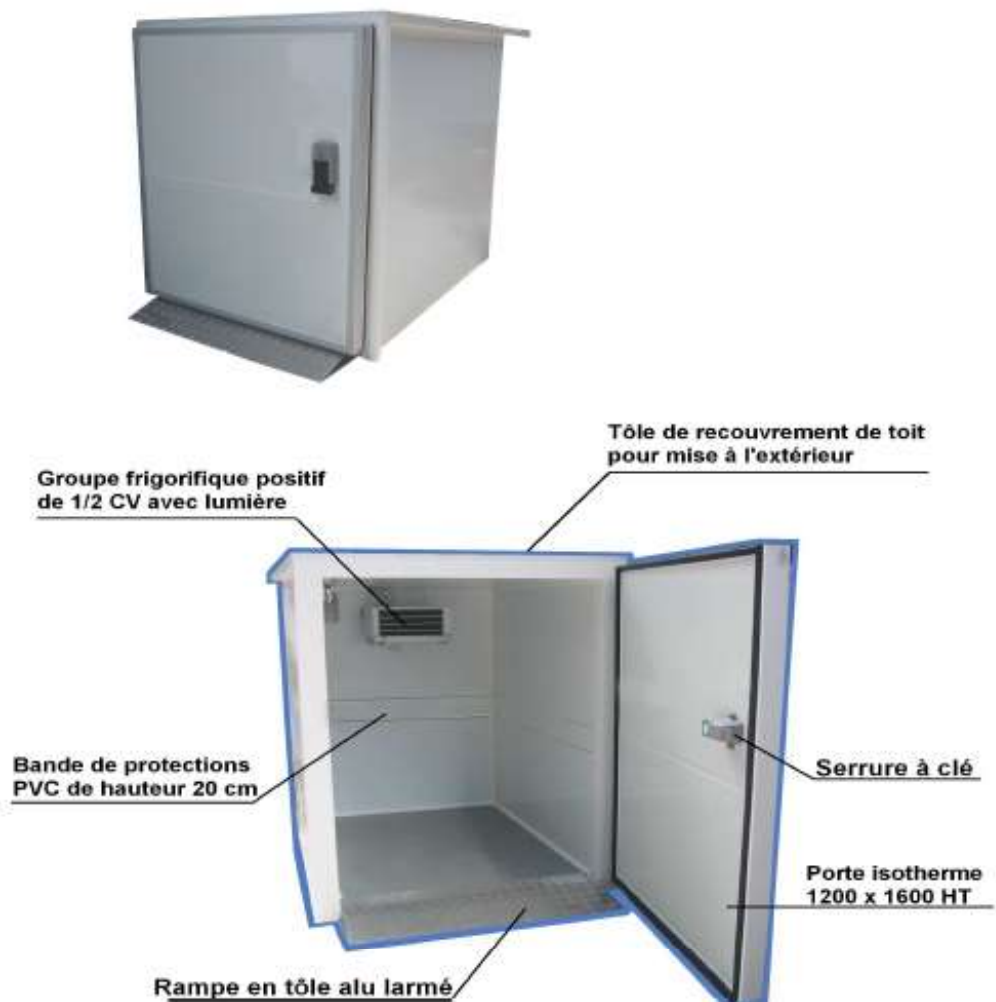

BAC D'EQUARRISSAGE REFRIGERE de 750 litres

Adaptable pour tous les équarrisseurs
Placé à l'extérieur
Alimentation électrique 220 v
Garantie 2 ans

Photo non contractuelle

1500 x 1500 x H 1400 ou 1800 ouvert mm

Fabrication française

CHAMBRE FROIDE DE STOCKAGE POUR BAC D'EQUARRISSAGE

de 2,01 m² ou 3,36 m²

La chambre froide devra être posée sur dalle béton plane

Dimensions intérieures :

L. 1600 mm x l. 1200 mm x H. 1600 mm
ou
L. 2080 mm x l. 1200 mm x H. 2000 mm

BAC POUR BENNE EQUIPEE D'UN ELEVATEUR

Conteneur à déchets Référence C 240 ou C340 équipé d'une barre ventrale boulonnée

Photo non contractuelle

Le conteneur C240 ou C 340 est fabriqué avec de la matière vierge, en Polyéthylène à haute densité, coloré dans la masse, stabilisé contre l'action combinée de l'eau et des rayons UV. Résistant aux intempéries, aux solutions acides ou alcalines, aux champignons, aux bactéries, aux détergents de lavage. Etanche, livré avec deux roues de diamètre de 200 mm, avec deux jantes en polypropylène à libre rotation et pneus en caoutchouc massif sur essieu électro-galvanisé qui garantit un service silencieux et robuste.