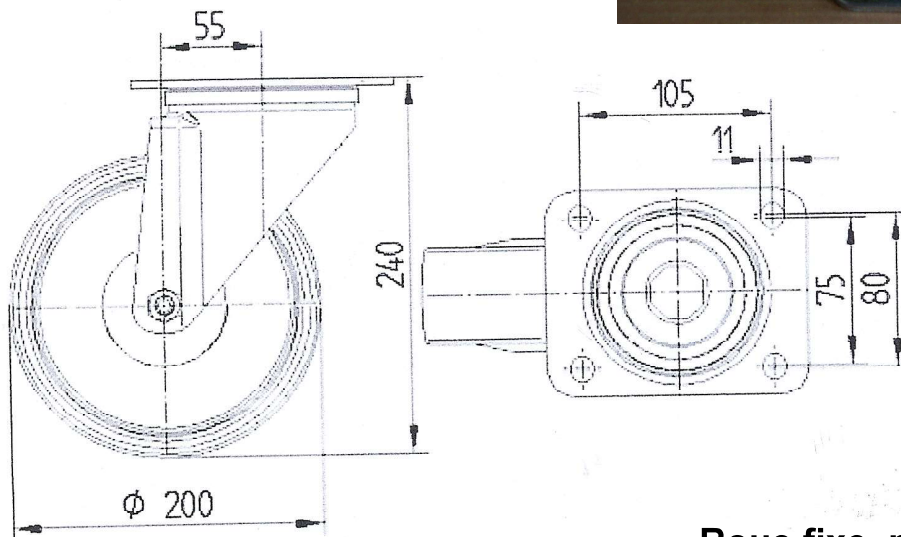

Variantes:

Photos non contractuelles

**Roue fixe, mobile, freinée,
caoutchouc ou polyamide
au choix**